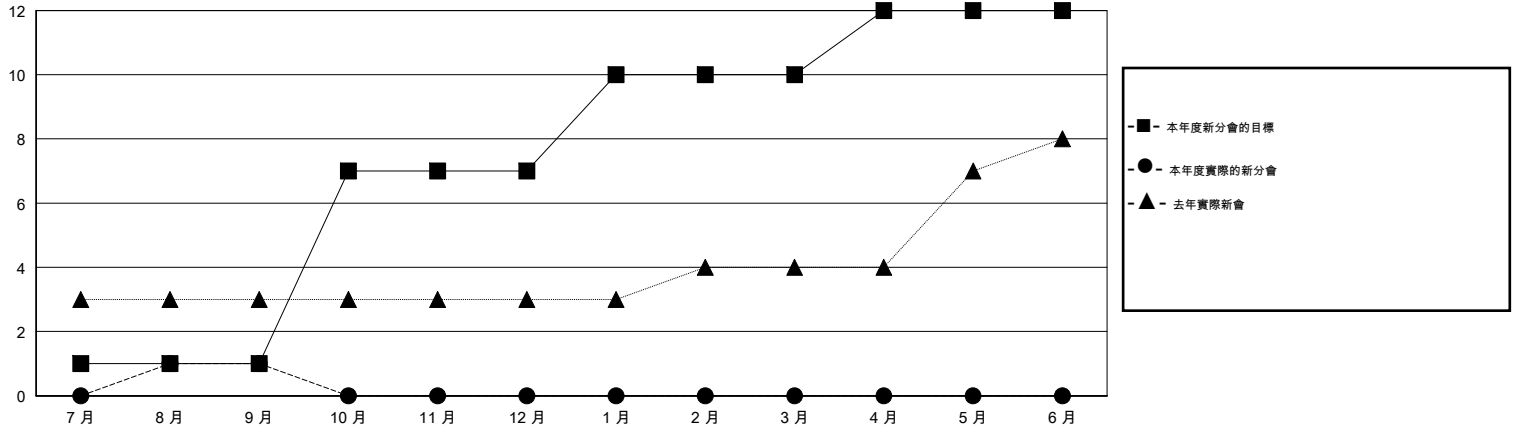

MONTHLY MEMBERSHIP PROGRESS REPORT

District 385

Results as of: 9/30/2016

GMT: ZE RAN SU

地點 CHINA

GMT憲章區 5

分會				
成果 2016-2017				
季	新分會目標	新會	會員流失的分會	淨增/減
7月/8月/9月	1	1	0	1
10月/11月/12月	6	0	0	0
1月/2月/3月	3	0	0	0
4月/5月/6月	2	0	0	0

位會員@每位須繳				
成果 2016-2017				
季	新會員目標	增加的授證/新會員	退會人數	淨增/減
7月/8月/9月	125	189	213	-24
10月/11月/12月	500	0	0	0
1月/2月/3月	175	0	0	0
4月/5月/6月	250	0	0	0

目標與實際新會累積