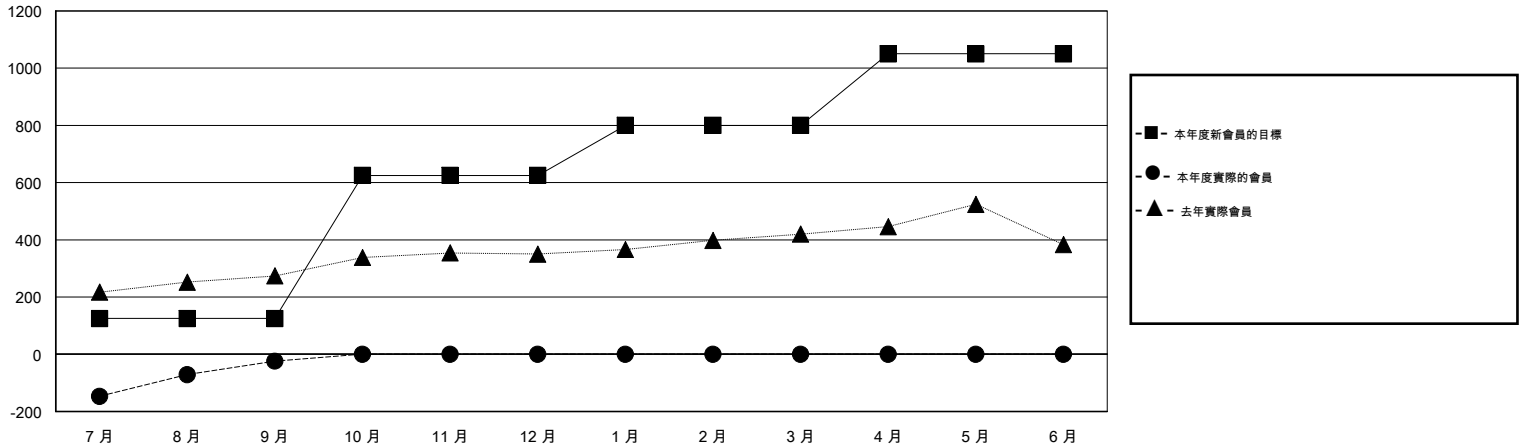

目標和實際會員累積

已取消的分會: 0	46 CLUBS OF 66 增添1位或以上的新會員	性別分佈
放棄的會員		男 1,025 (49.85%)
過世 0		女 1,031 (50.15%)
分會已取消 0	點擊這裡取得健康評估資料	家庭單位會員 328
其他 213		戶長 158
總計 213		非戶長 170